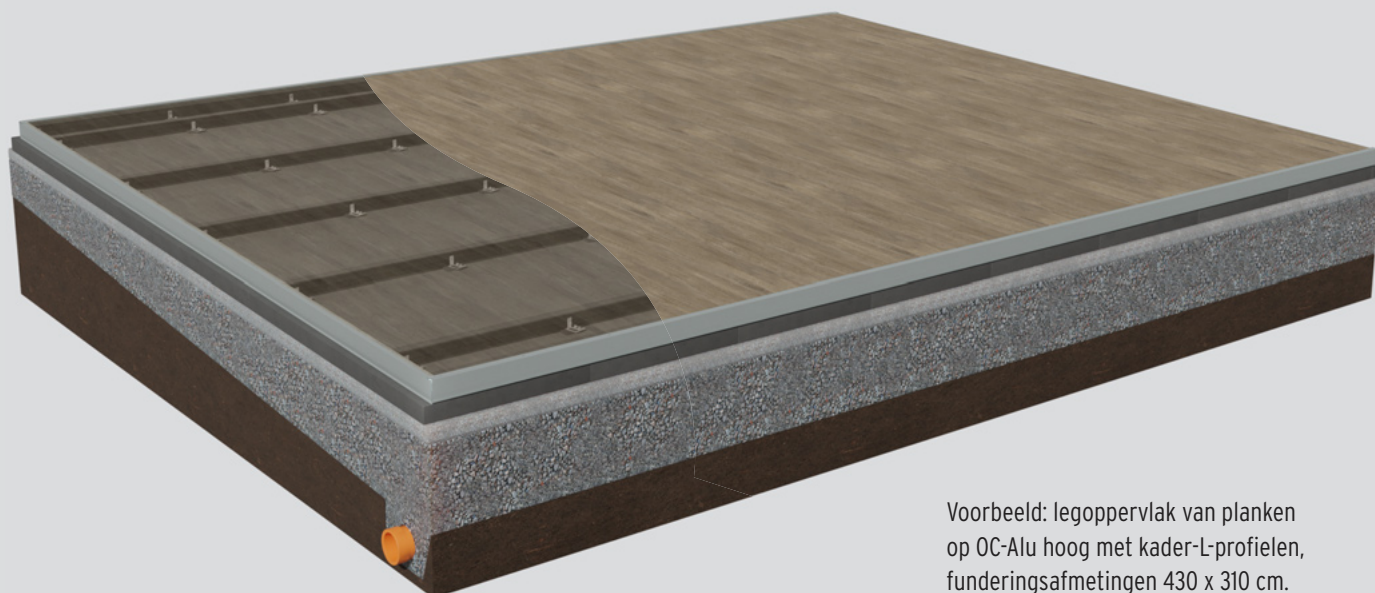

DREAMDECK ALUMINIUM - Toebehoren

Betrouwbare afwatering tussen de huiswand en het terrasoppervlak dankzij optimaal op elkaar afgestemde drainageroosters en -goten voor een duurzaam beschermde terrasconstructie.

ALU OC hoog of ALU OC vlak

Voorbeeld: legoppervlak van planken op OC-Alu hoog met kader-L-profielen, funderingsafmetingen 430 x 310 cm.

Zonder deco, prijzen in Euro inclusief BTW. (Prijswijzigingen voorbehouden)