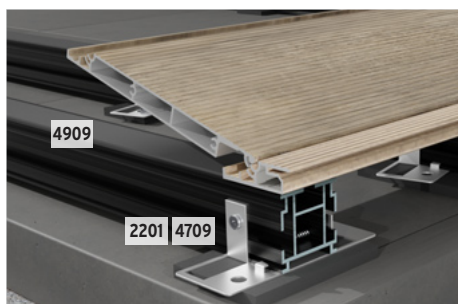

De **gummipads** zorgen voor antislip, ventilatie aan de onderkant en waterafvoer. Bevestig het OC-kader met **bodemklemmen**. De zelfklevende **dempingsband** tussen OC en terrasplanken vermindert loopgeluiden. De terrasplanken worden met **schroeven** bevestigd en aan de lange zijde in elkaar geklikt, zodat een doorlopend, waterafvoerend oppervlak ontstaat. Tot slot worden de **L-profielen** in de start- en eindprofielen geplaatst voor een mooie afwerking.

Bodemklemmen

Art. 4709
Bodemklemmen
set 20 st **54,90**

Art. 4710
betonschroeven voor 4709
set 40 st **19,95**

Dempingsband

Art. 4909
30 x 1 mm, lengte 10 meter
st **9,99**

Schroeven

Art. 3660
Inox, 4,2 x 25 mm
Inclusief boor/bit,
voor de terrasplanken,
voor circa 5 m²
set 100 st **7,99**

Kader-P-profiel

Art. 3658
Anthraciet, 13 x 40 x 2000 mm
st **19,95**

Art. 3659
Zilver, 13 x 40 x 2000 mm
st **19,95**

Kader-L-profiel

Art. 3644
Anthraciet, 60 x 25 x 2000 mm⁰
st **37,98**

Art. 3645
Zilver, 60 x 25 x 2000 mm⁰
st **37,98**

⁰ Maximale opbouwbreedte 50 mm