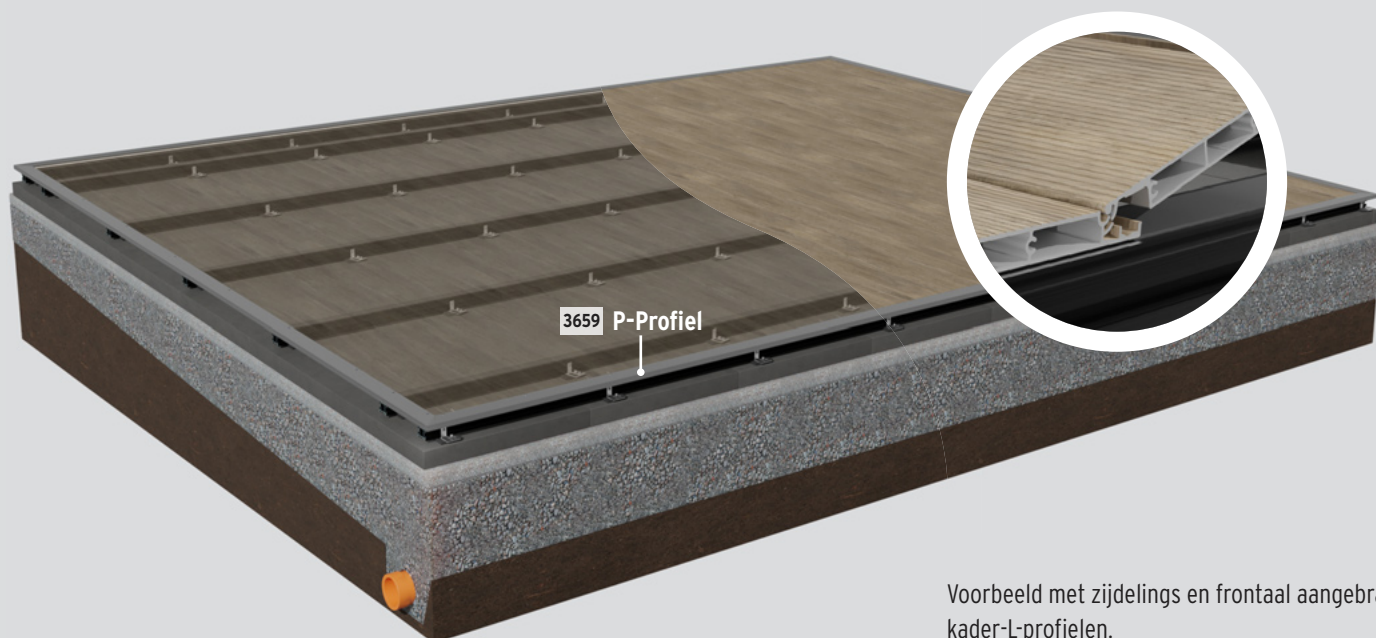

Maak gebruik van onze terrasplanner op traumgarten.de/nl/planer en raadpleeg voor exacte afmetingen en gedetailleerde informatie de montagehandleiding op traumgarten.de/nl.

Voorbeeld met zijdelings en frontaal aangebrachte kader-L-profielen.