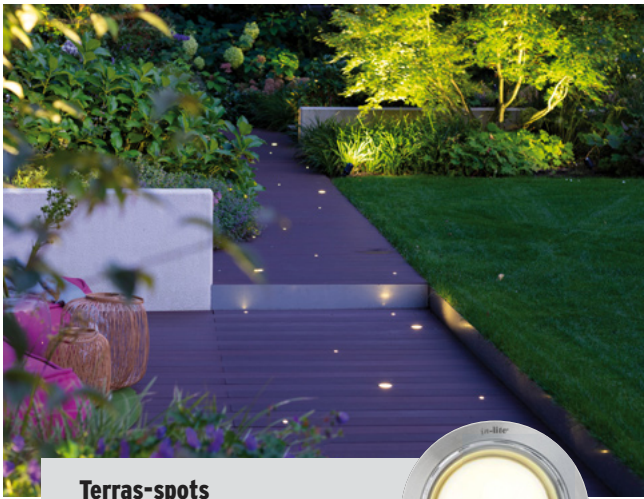

Terras-spots

Heerlijke sfeer op het terras!
Van lichtaccenten tot een
gespiegelde sterrenhemel op
de vloer - alles kan.