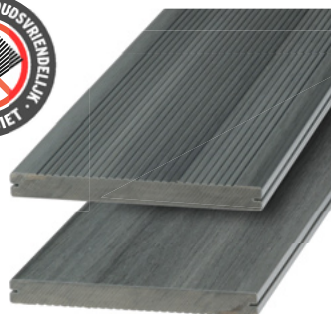

DREAMDECK PLATINUM

De 195 mm brede volprofielen zijn door een bijkomende bekledingsmantel vlekresistenter en waterafstotender dan gewone terrasplanken; ze zijn zeer gemakkelijk te reinigen - en zo heeft u langer plezier van uw terras.