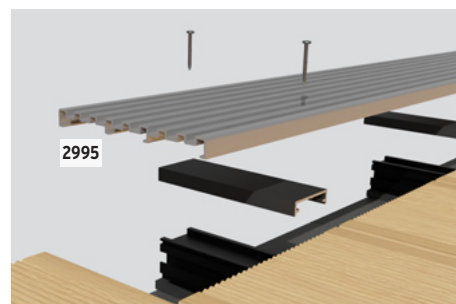

De **aluminium hoekrails** (geanodiseerd aluminium) worden gebruikt voor de zijdelingse bevestiging van de DREAMDECK WPC **afwerkingslijsten**. De afwerkingslijsten ronden het beeld van het terras perfect af en zijn te vinden aan op de pagina's van de betreffende series. Plaats het **drainagerooster** tussen de huiswand en het terras, zodat het regenwater optimaal wordt afgevoerd (de benodigde adapter voor hoogtecompensatie tussen terrasplanken en onderconstructie wordt meegeleverd). De **drainagegoot** vult het drainagerooster aan en vergemakkelijkt het onderhoud van het afvoersysteem.

Alu hoekrail, boven

Art. 4556
17 x 39 x 2000 mm
incl. schroeven
st **21,95**

Alu hoekrail, onder

Art. 4557
17 x 29 x 2000 mm
incl. schroeven
st **19,95**

Drainagerooster

Art. 2995
21 x 140 x 2000 mm
incl. schroeven
st **59,90**

Drainagegoot

Art. 2996
20 x 144 x 2000 mm
incl. schroeven
st **29,95**