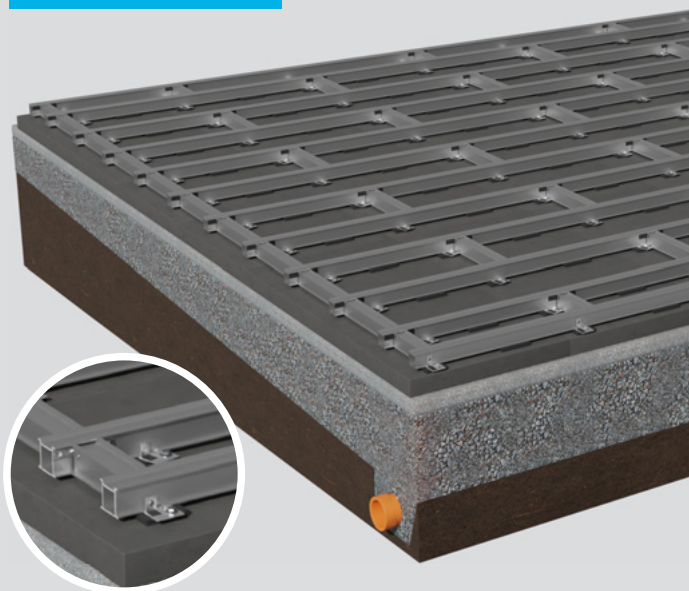

OC Basic Alu hoog

OC Basic Alu vlak

Maak gebruik van onze terrasplanner op traumgarten.de/nl/planer en raadpleeg voor exacte afmetingen en gedetailleerde informatie de montagehandleiding op traumgarten.de/nl.

OC Basic Alu hoog