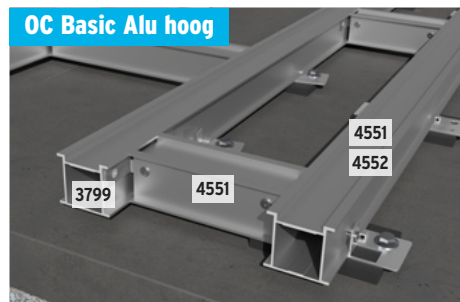

OC Basic Alu hoog

OC Basic Alu vlak

OC Basic Alu vlak

Als alternatief voor de aluminium OC kunt u ook kiezen voor de eveneens stevige **OC Basic Alu** van blank aluminium. In tegenstelling tot de **OC Alu** zijn bij deze Basic-variant geen inschroefbare verbindingstukken of afzonderlijk verkrijgbare dwarsverbindingen voorzien. De benodigde dwarsverbindingen kunt u zelf ter plaatse uit de OC-elementen samenstellen. De bevestiging aan de OC-elementen gebeurt met de platte verbindingstukken (art. 3799, pagina 26). Net als bij de ALU OC gebruikt u echter de **gummipads** onder de OC-elementen als antislip onderlagen en voor extra waterafvoer en luchtcirculatie. U bevestigt het OC Basic kader eveneens met de **bodemklemmen** aan de ondergrond.