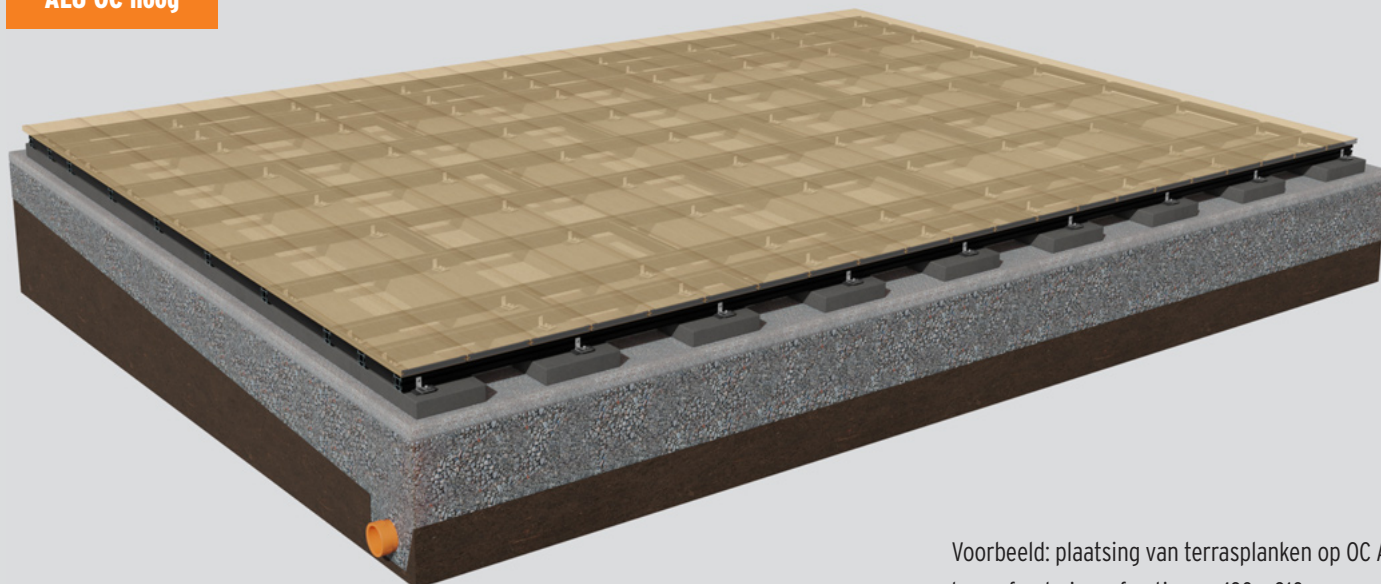

DREAMDECK Compositiet - Toebehoren

Na het overzicht van DREAMDECK OC stellen we u de verschillende bevestigingsmogelijkheden voor de afzonderlijke DREAMDECK composietplanken voor.

ALU OC hoog

Voorbeeld: plaatsing van terrasplanken op OC Alu hoog, funderingsafmetingen 430 x 310 cm.