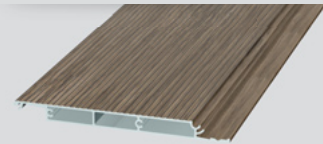

DREAMDECK ALUMINIUM

ALUMINIUM HOLLE KAMER

Eénzijdig geribbeld en met poedercoating

Deze **nieuwe DREAMDECK planken** overtuigen met stabiliteit, duurzaamheid en eenvoudige installatie. De planken met goede slip- en krasbestendigheid hebben een gesloten, waterafvoerende verbinding!