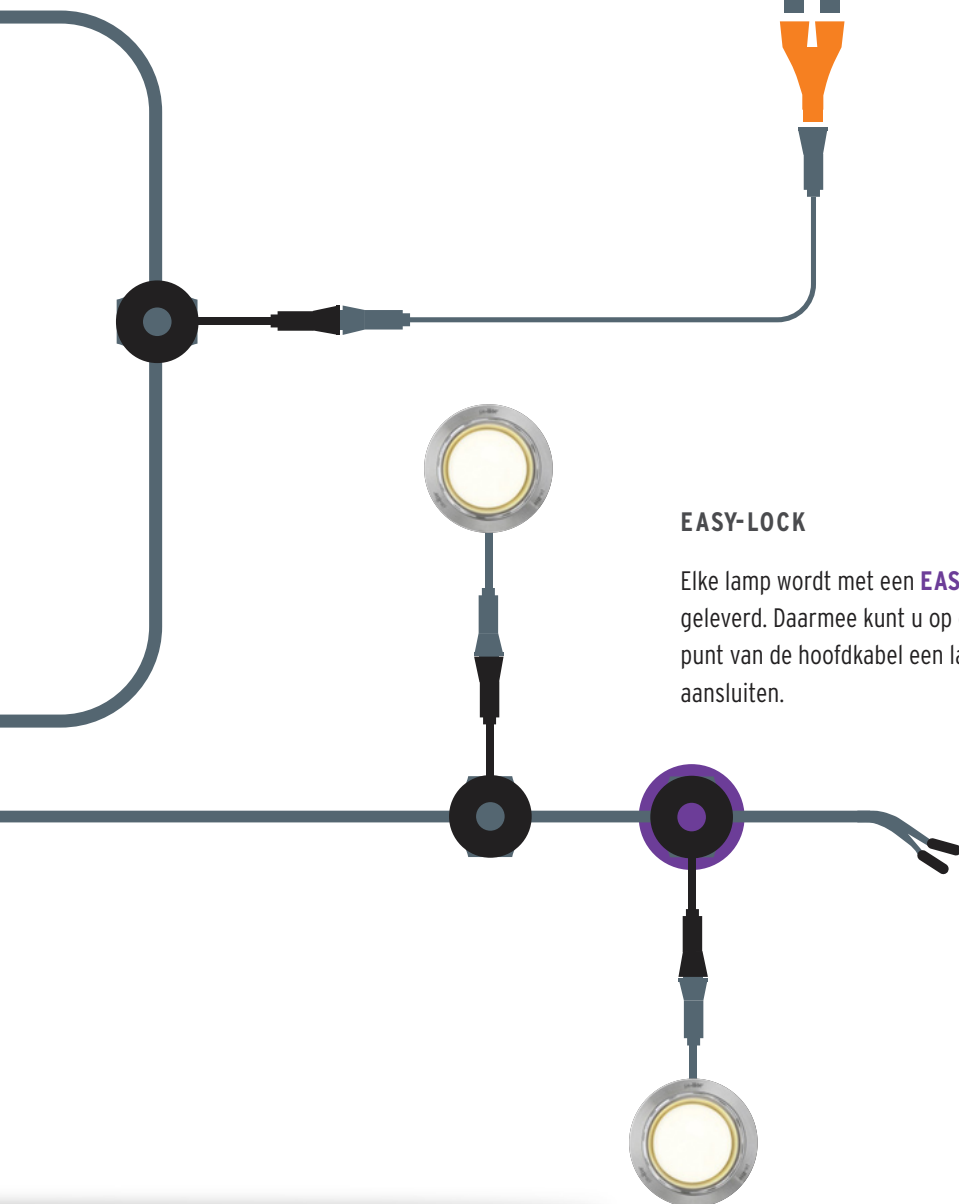

Je hebt het in de hand; of het nu klassiek is via een touch screen op de Hub of met een app, de bediening van uw **LICHT**-systeem is eenvoudig.

Raadpleeg voor uw planning ook de montagehandleiding, die u vooraf op het internet kunt bekijken: www.traumgarten.de/nl

SPLITTER EN VERLENGINGSKABEL

Een **verlengkabel** (in één, twee of drie meter lengte verkrijgbaar) kan worden gebruikt als de kabel aan een lamp te kort is voor aansluiting op de basiskabel.

Eveneens praktisch is de **splitter**, waarmee u twee lampen op één verlengkabel kunt aansluiten.

EASY-LOCK

Elke lamp wordt met een **EASY-LOCK** geleverd. Daarmee kunt u op elk punt van de hoofdkabel een lamp aansluiten.

Flexibel licht

Het TraumGarten LICHT systeem werkt met laagspanning en kan dus gemakkelijk worden geïnstalleerd.