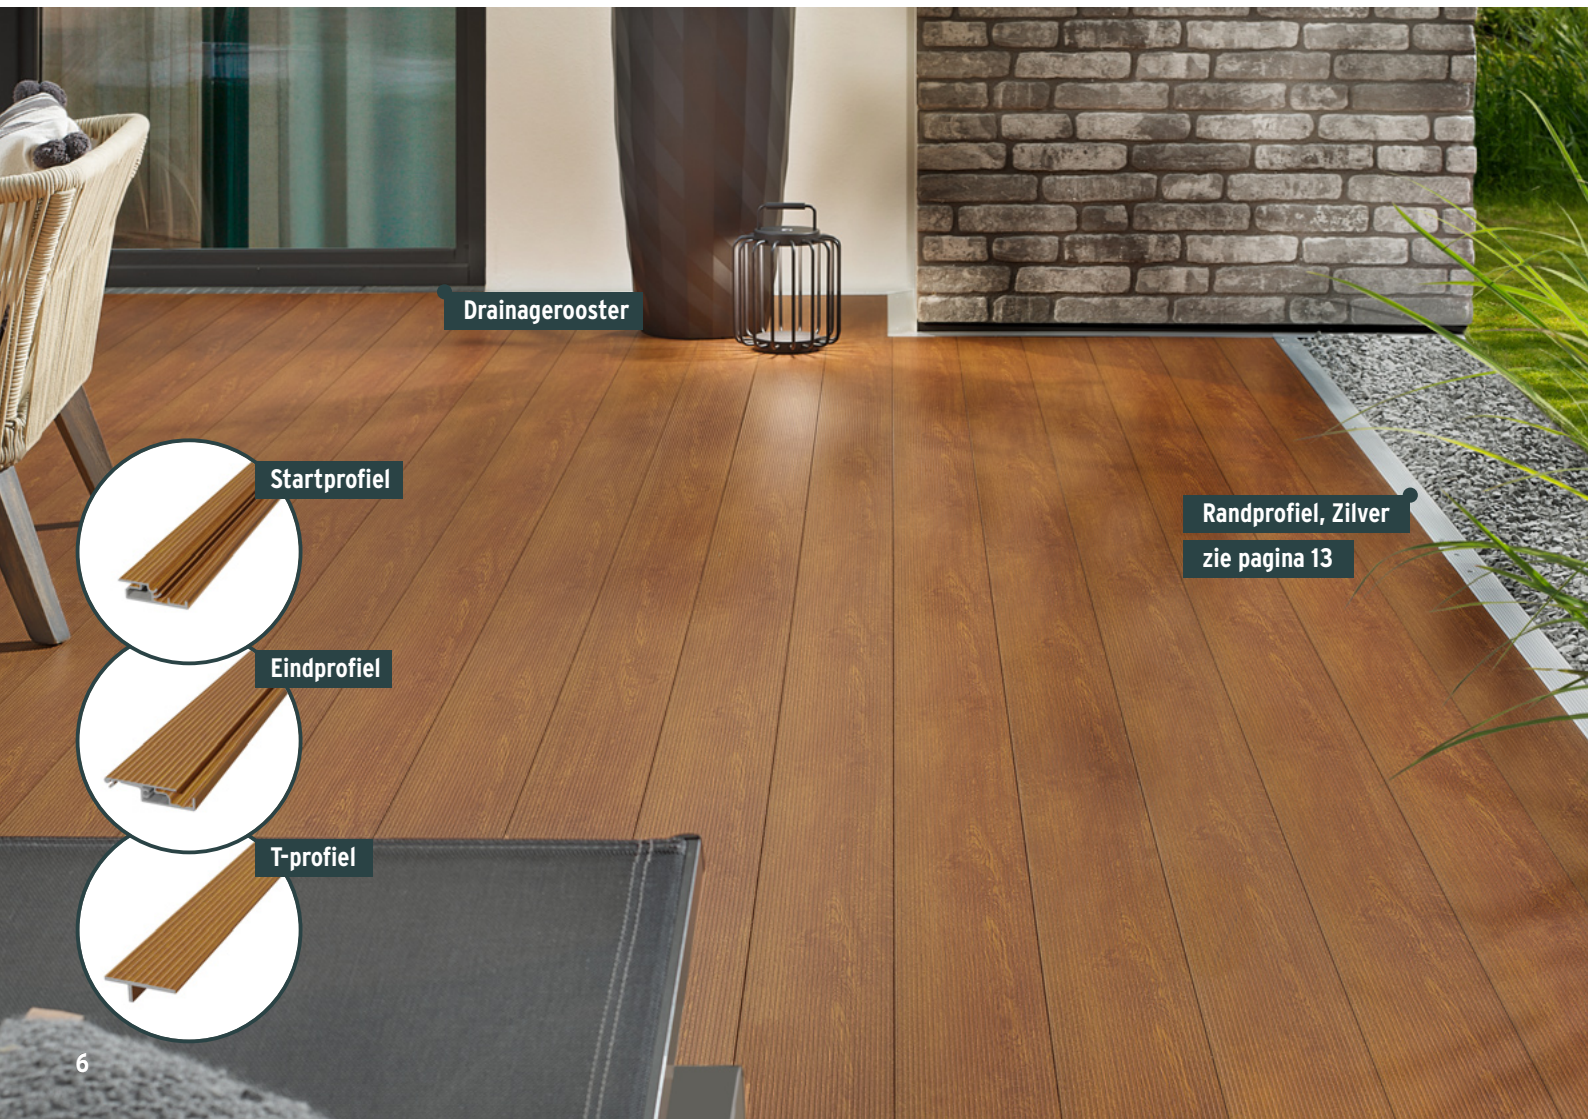

Drainagerooster

Startprofiel

Eindprofiel

T-profiel

Randprofiel, Zilver
zie pagina 13