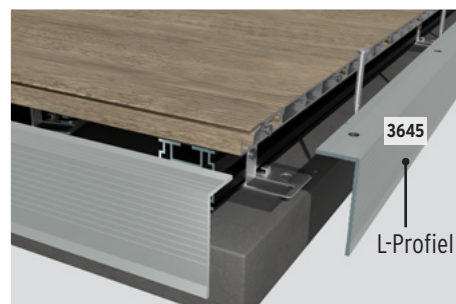

De **gummipads** zorgen voor antislip, ventilatie aan de onderkant en waterafvoer. Bevestig het OC-kader met **bodemklemmen**. De zelfklevende **dempingsband** tussen OC en terrasplanken vermindert loopgeluiden. De terrasplanken worden met **schroeven** bevestigd en aan de lange zijde in elkaar geklikt, zodat een doorlopend, waterafvoerend oppervlak ontstaat. Tot slot worden de **L-profielen** in de start- en eindprofielen geplaatst voor een mooie afwerking.

Bodemklemmen

Art. 4709
Bodemklemmen
set 20 st **54,90**

Art. 4710
betonschroeven voor 4709
set 40 st **19,95**

Dempingsband

Art. 4909
30 x 1 mm, lengte 10 meter
st **9,99**

Schroeven

Art. 3660
Inox, 4,2 x 25 mm
Inclusief boor/bit,
voor de terrasplanken,
voor circa 5 m²
set 100 st **7,99**

Kader-P-profiel

Art. 3658
Anthraciet, 13 x 40 x 2000 mm
st **19,95**

Art. 3659
Zilver, 13 x 40 x 2000 mm
st **19,95**

Kader-L-profiel

Art. 3644
Anthraciet, 60 x 25 x 2000 mm⁰
st **37,98**

Art. 3645
Zilver, 60 x 25 x 2000 mm⁰
st **37,98**

⁰ Maximale opbouwbreedte 50 mm