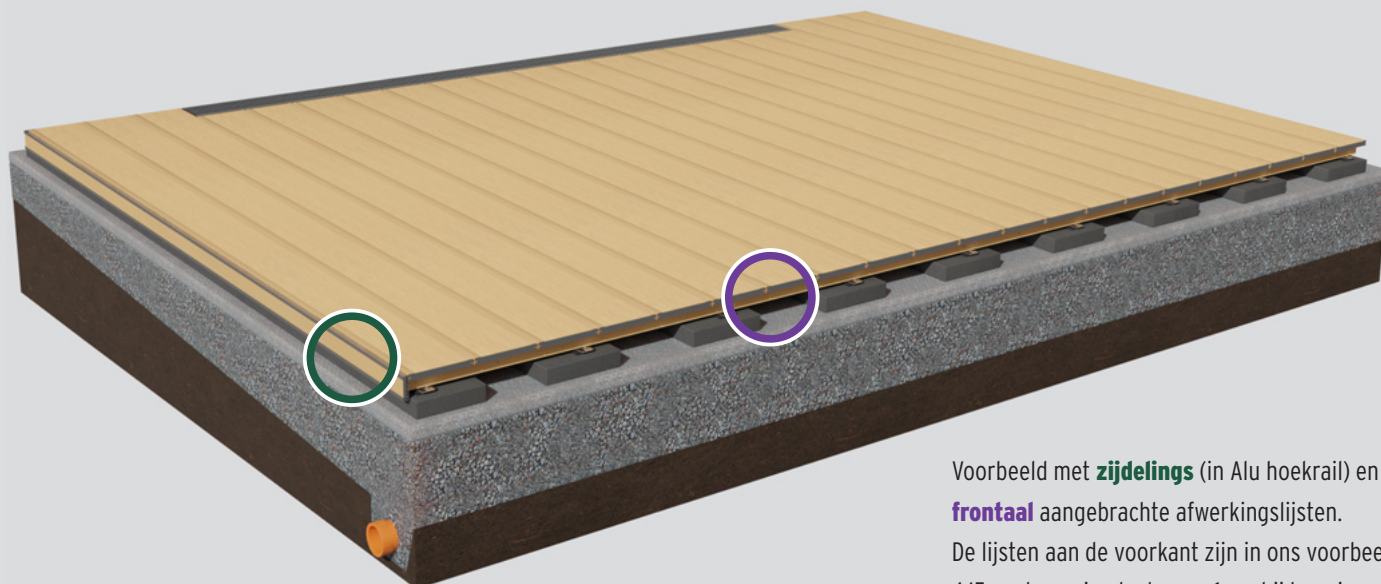

Maak gebruik van onze terrasplanner op traumgarten.de/nl/planer en raadpleeg voor exacte afmetingen en gedetailleerde informatie de montagehandleiding op traumgarten.de/nl.

Voorbeeld met **zijdelings** (in Alu hoekrail) en **frontaal** aangebrachte afwerkingslijsten. De lijsten aan de voorkant zijn in ons voorbeeld 4,15 cm hoog, in plaats van 6 cm bij levering.