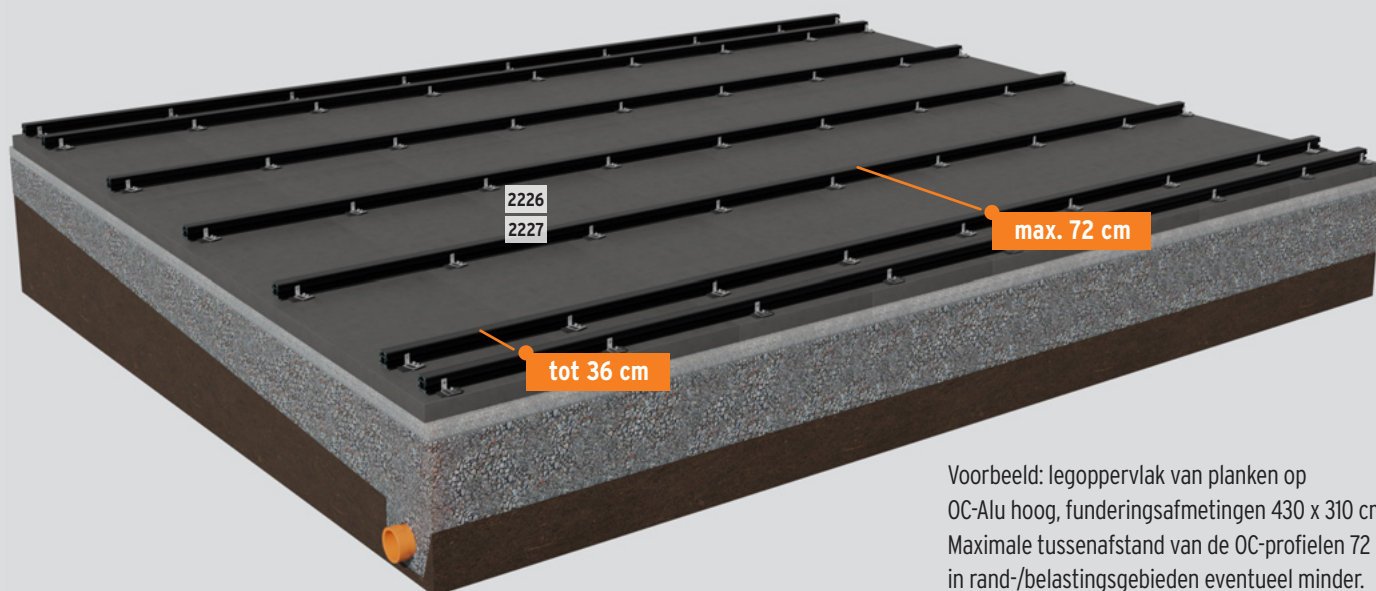

DREAMDECK ALUMINIUM - Toebehoren

Met DREAMDECK hebt u de keuze uit voordelige en doordachte componenten voor de eenvoudige en blijvend veilige aanleg van uw terras - ook voor doe-het-zelvers.

ALU OC hoog of ALU OC vlak

Voorbeeld: legoppervlak van planken op OC-Alu hoog, funderingsafmetingen 430 x 310 cm. Maximale tussenafstand van de OC-profielen 72 cm, in rand-/belastingsgebieden eventueel minder.