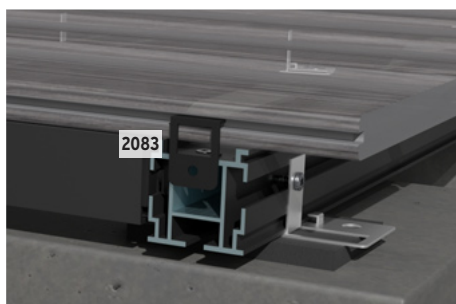

ALU OC hoog

Voorbeeld: plaatsing van terrasplanken op OC Alu hoog, funderingsafmetingen 430 x 310 cm.

Alle DREAMDECK composietplanken zijn aan de lange zijden voorzien van groeven en kunnen 'zwevend' worden bevestigd zonder dat er rechtstreeks door de plank heen wordt geschroefd. Dit zorgt voor een nette, visueel onopvallende montage op beide onderconstructievarianten. Voor de eerste en laatste plank gebruikt u **start- resp. eindclips**. Voor alle andere planken worden **Inox clips** gebruikt of - als alternatief, alleen op de aluminium onderconstructie - de **systemclip EASY**. Dit bespaart arbeidstijd, omdat er geen schroeven nodig zijn.