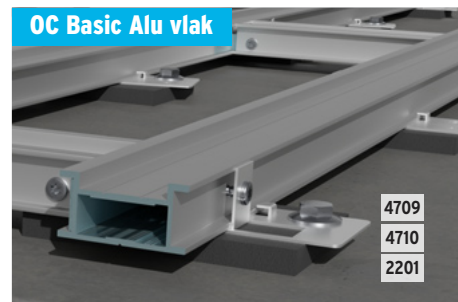

OC Basic Alu hoog

OC Basic Alu vlak

OC Basic Alu vlak

Als alternatief voor de aluminium OC kunt u ook kiezen voor de eveneens stevige **OC Basic Alu** van blank aluminium. In tegenstelling tot de **OC Alu** zijn bij deze Basic-variant geen inschroefbare verbindingstukken of afzonderlijk verkrijgbare dwarsverbindingen voorzien. De benodigde dwarsverbindingen kunt u zelf ter plaatse uit de OC-elementen samenstellen. De bevestiging aan de OC-elementen gebeurt met de platte verbindingstukken (art. 3799, pagina 26). Net als bij de ALU OC gebruikt u echter de **gummipads** onder de OC-elementen als antislip onderlagen en voor extra waterafvoer en luchtcirculatie. U bevestigt het OC Basic kader eveneens met de **bodemklemmen** aan de ondergrond.