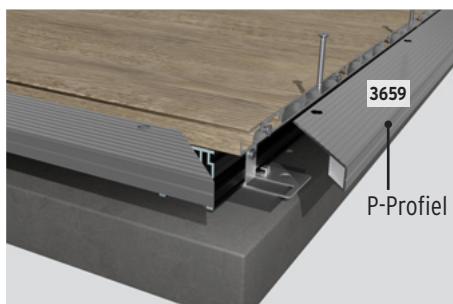

De **gummipads** zorgen voor antislip, ventilatie aan de onderkant en waterafvoer. Bevestig het OC-kader met **bodemklemmen**. De zelfklevende **dempingsband** tussen OC en terrasplanken vermindert loopgeluiden. De terrasplanken worden met **schroeven** bevestigd en aan de lange zijde in elkaar geklikt, zodat een doorlopend, waterafvoerend oppervlak ontstaat. Tot slot worden de **L-profielen** in de start- en eindprofielen geplaatst voor een mooie afwerking.

Bodemklemmen

Art. 4709
Bodemklemmen
set 20 st **54,90**

Art. 4710
betonschroeven voor 4709
set 40 st **19,95**

Dempingsband

Art. 4909
30 x 1 mm, lengte 10 meter
st **9,99**

Schroeven

Art. 3660
Inox, 4,2 x 25 mm
Inclusief boor/bit,
voor de terrasplanken,
voor circa 5 m²
set 100 st **7,99**

Kader-P-profiel

Art. 3658
Anthraciet, 13 x 40 x 2000 mm
st **19,95**

Art. 3659
Zilver, 13 x 40 x 2000 mm
st **19,95**

Kader-L-profiel

Art. 3644
Anthraciet, 60 x 25 x 2000 mm⁰
st **37,98**

Art. 3645
Zilver, 60 x 25 x 2000 mm⁰
st **37,98**

⁰ Maximale opbouwbreedte 50 mm