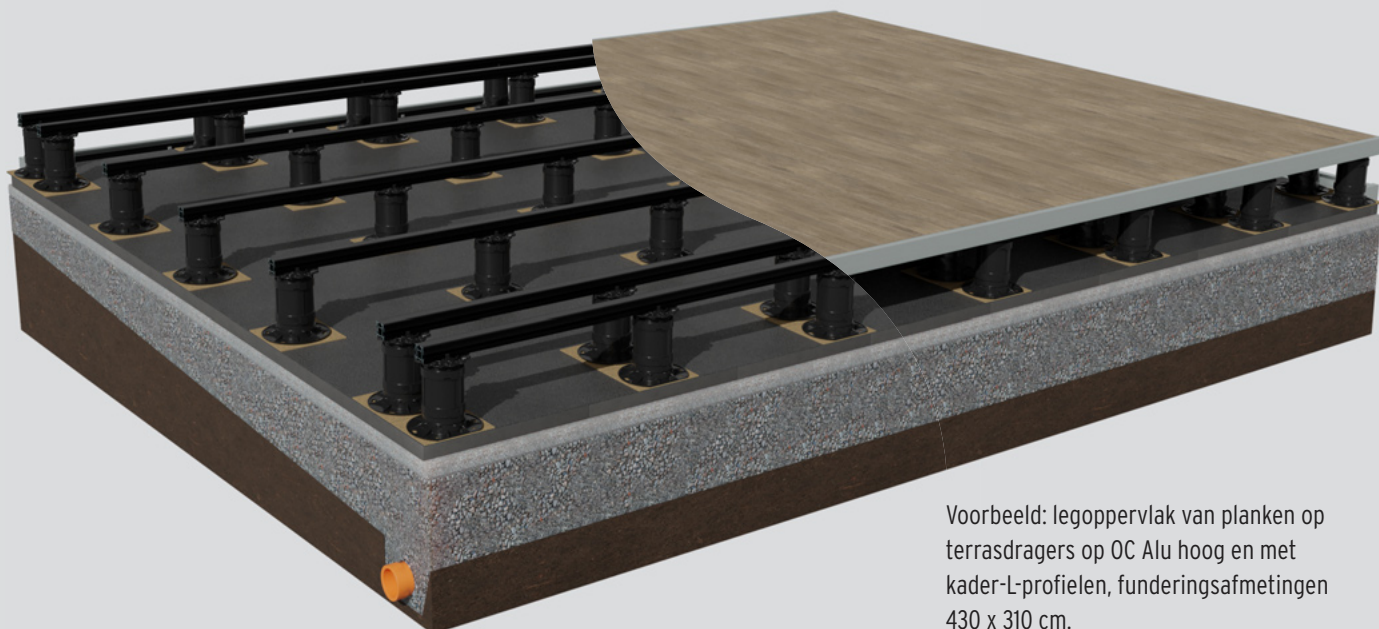

Met deze bouwelementen kunnen hoogteverschillen worden gecompenseerd - zo kunnen ook treden worden gerealiseerd, zelfs bij bestaande niveauverschillen van de ondergrond.

Voorbeeld: legoppervlak van planken op terrasdragers op OC Alu hoog en met kader-L-profielen, funderingsafmetingen 430 x 310 cm.