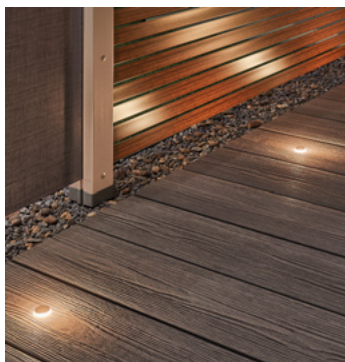

Terrasplanning - met licht - eenvoudig gemaakt:

www.traumgarten.de/nl/planer

DREAMDECK PLUS/PLUS XL

COMPOSITET BUISPROFIEL

Eénzijdige reliëf-houtstructuur.
éenzijdig geribbeld

Elegante optiek in de modernste
materiaalmix: De stevige, langs beide
zijden te gebruiken buisprofielen zijn
beschikbaar **in twee breedtes**.
Een meer gevarieerd resultaat is dus
mogelijk!

Planken smal 23 x 146 mm,
Planken extra breed 23 x 240 mm,
Lengte 300/400/500 cm

VANAF PAGINA 24/26

TraumGarten LICHT

LED-LICHTSISTEEM

Meer veiligheid.
Meer sfeer.

Verlichting en toebehoren met 5 jaar
fabrieksgarantie^A. Natuurlijk daarbij
passende besturingstransformatoren,
kabels en bewegingsmelder (ook
app-gestuurd)!

VANAF PAGINA 34

Antraciet

Grijs

Bruin

**DREAMDECK
BICOLOR, pagina 22**