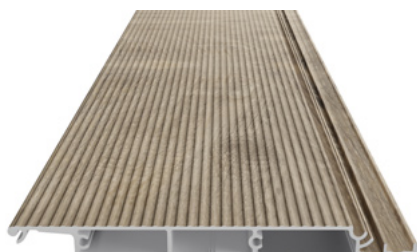

Eindprofiel, 13 x 50 x 4000 mm 3636 **39,96**

Eindprofiel, 13 x 50 x 6000 mm 3637 **59,94**

Overgang T-profiel, 13 x 36 x 2000 mm 3646 **14,98**

DREAMDECK ALUMINIUM

De nieuwe Alu-terrasplank maakt indruk met zijn meerkleurig, poedergelakt oppervlak dat zorgt voor een uitzonderlijke duurzaamheid en weerbestendigheid. De moderne natuurlijke designs geven je terras een tijdloze, elegante uitstraling.