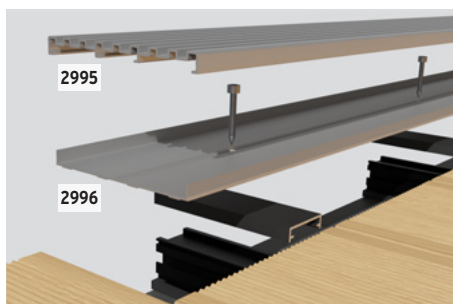

De **aluminium hoekrails** (geanodiseerd aluminium) worden gebruikt voor de zijdelingse bevestiging van de DREAMDECK WPC **afwerkingslijsten**. De afwerkingslijsten ronden het beeld van het terras perfect af en zijn te vinden aan op de pagina's van de betreffende series. Plaats het **drainagerooster** tussen de huiswand en het terras, zodat het regenwater optimaal wordt afgevoerd (de benodigde adapter voor hoogtecompensatie tussen terrasplanken en onderconstructie wordt meegeleverd). De **drainagegoot** vult het drainagerooster aan en vergemakkelijkt het onderhoud van het afvoersysteem.

Alu hoekrail, boven

Art. 4556
17 x 39 x 2000 mm
incl. schroeven
st **21,95**

Alu hoekrail, onder

Art. 4557
17 x 29 x 2000 mm
incl. schroeven
st **19,95**

Drainagerooster

Art. 2995
21 x 140 x 2000 mm
incl. schroeven
st **59,90**

Drainagegoot

Art. 2996
20 x 144 x 2000 mm
incl. schroeven
st **29,95**