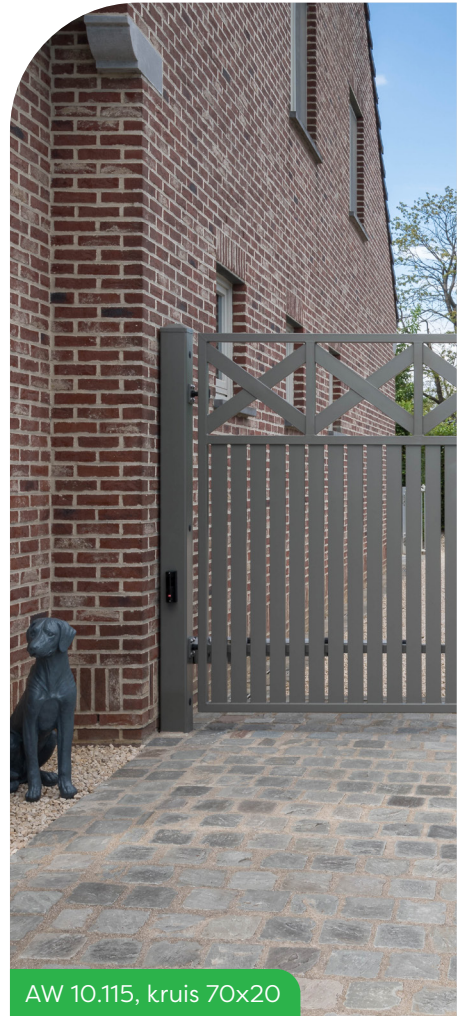

AW 10.115, kruis 70x20

Graag meer ontdekken?

Scan de QR of ga naar guardex.be