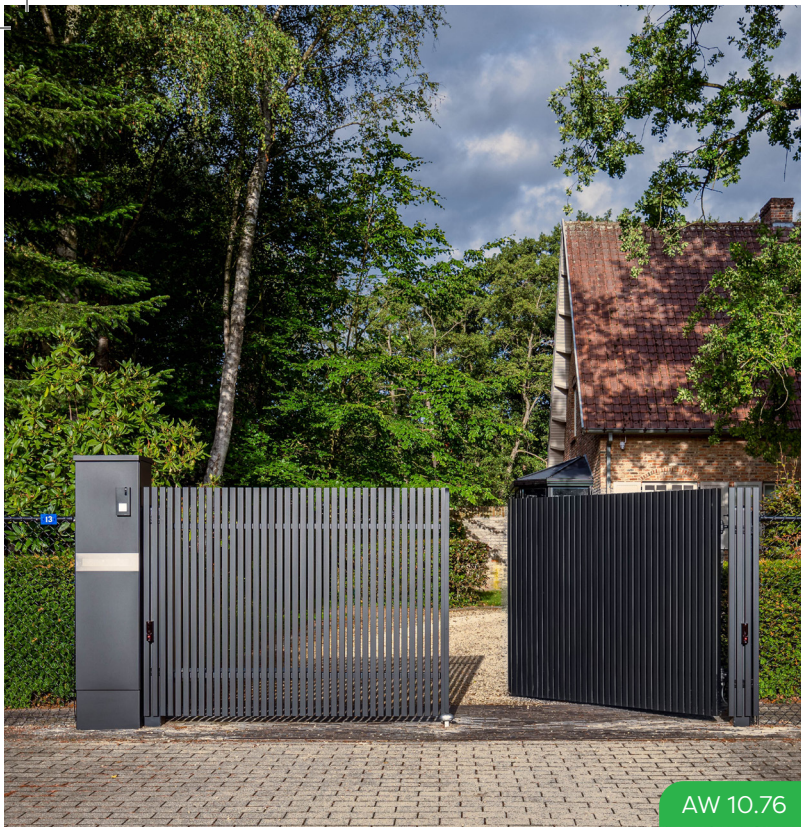

AW 10.07

WIŚNIOWSKI

In ons assortiment van poorten en hekwerk zetten we vol in op **kwaliteit, duurzaamheid en maatwerk**. Of je voorkeur nu uitgaat naar een strakke **moderne poort**, een **elegante sierpoort**, of een **natuurlijke houten poort**, wij garanderen een **perfecte match** met jouw wensen. Met het aansluitende hekwerk zorgen we bovendien voor een **veilige en complete afbakening** van jouw terrein.