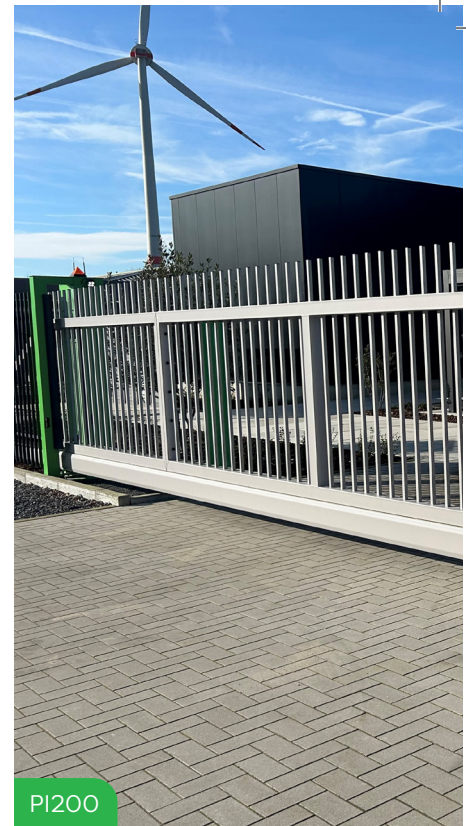

INDUSTRIËLE POORTEN

Onze **industriële poorten** zijn essentieel voor het vlotte verkeer van goederen, voertuigen en personen binnen jouw bedrijf. Ze bieden de **perfecte combinatie** van **veiligheid, duurzaamheid** en een **representatieve uitstraling**.

Veiligheid zonder
compromissen,
grenzen gedefinieerd.

INDUSTRIËLE POORTEN