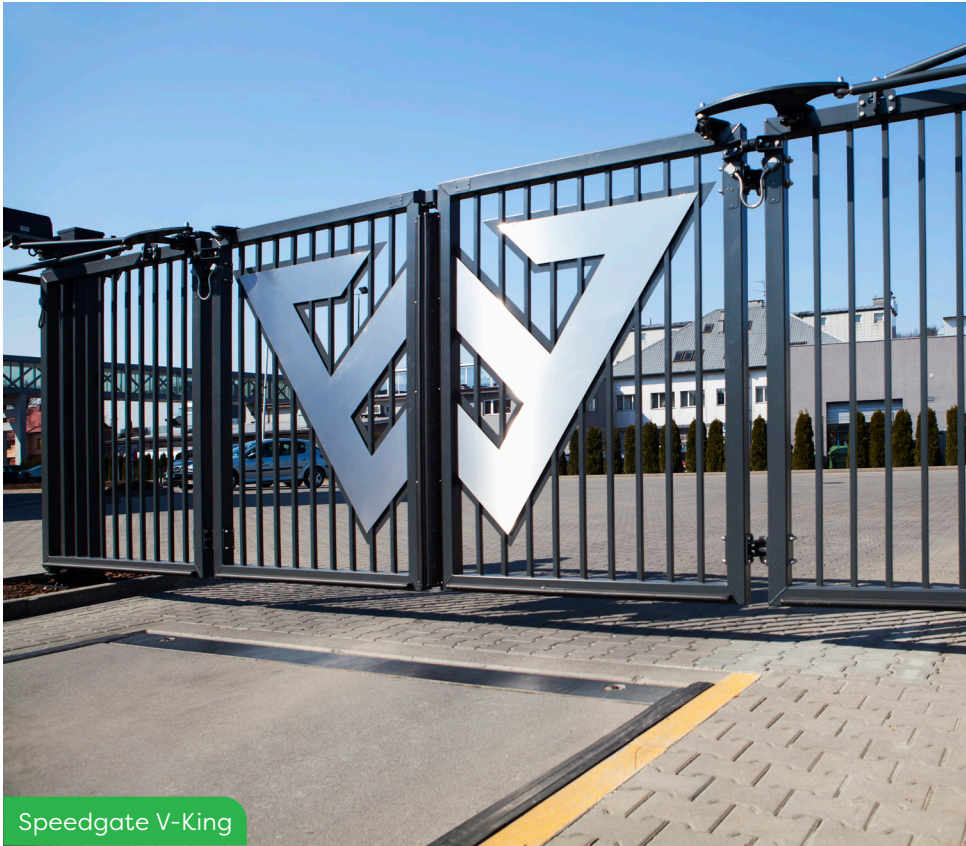

Veiligheid zonder
compromissen,
grenzen gedefinieerd.

INDUSTRIËLE POORTEN

Draaitrommel BA3-1-3

PI200

PI200

PI95

INDUSTRIËLE POORTEN

PI130

PI130 met totale opening van 13m

Speedgate V-King

Graag meer ontdekken?

Scan de QR of ga naar [guardex.be](https://www.guardex.be)

Combi AW 10.104 met 3D-panels

AW 10.07

Grens(ver)leggers
om jouw terrein
te beschermen:
van ontwerp
tot uitvoering.