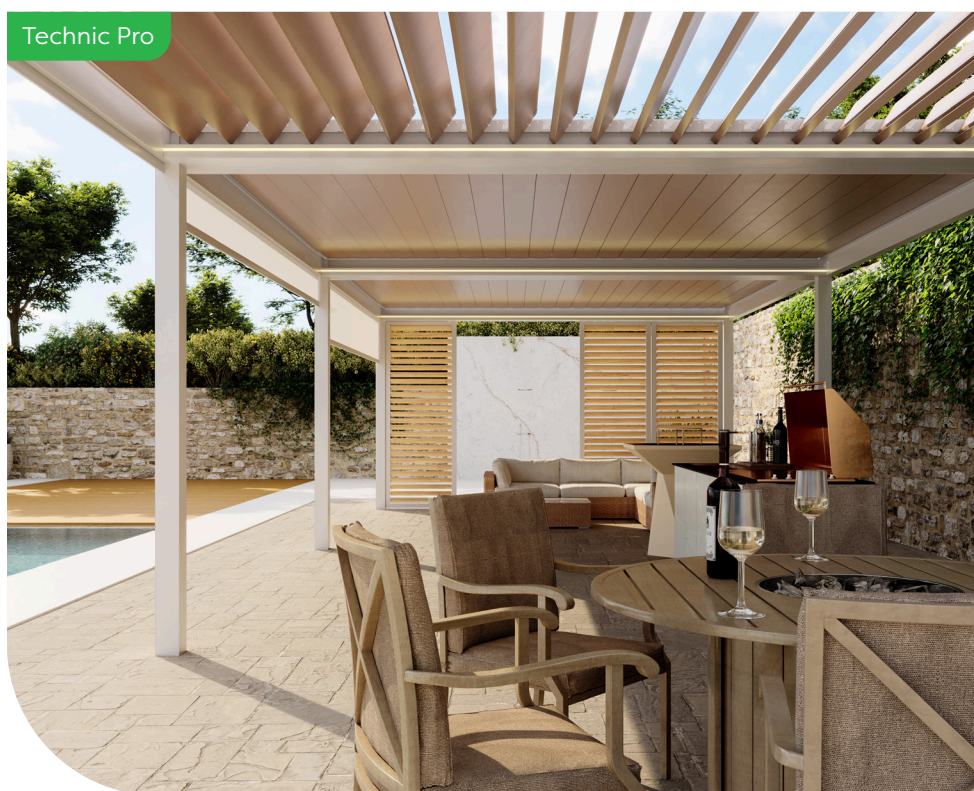

AW 10.109

AW Bastion

=
**Levenslang genieten
van kwaliteit en
betrouwbaarheid.**

Elk seizoen genieten
onder je persoonlijk
stukje hemel.

TERRASOVERKAPPINGEN

Tarasola®

Ontdek de **charme en het comfort** van onze Tarasola® **terrasoverkappingen**, ontworpen om van jouw buitenruimte een **oase van rust en stijl** te maken. Beschikbaar in **verschillende materialen** en met **diverse opties** (screens, verwarming, verlichting, shutters,...)