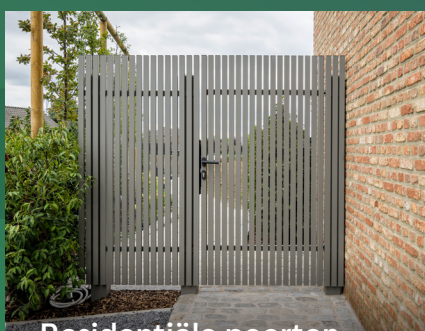

Residentiële poorten