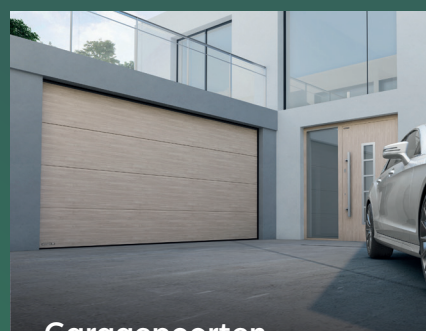

Garagepoorten