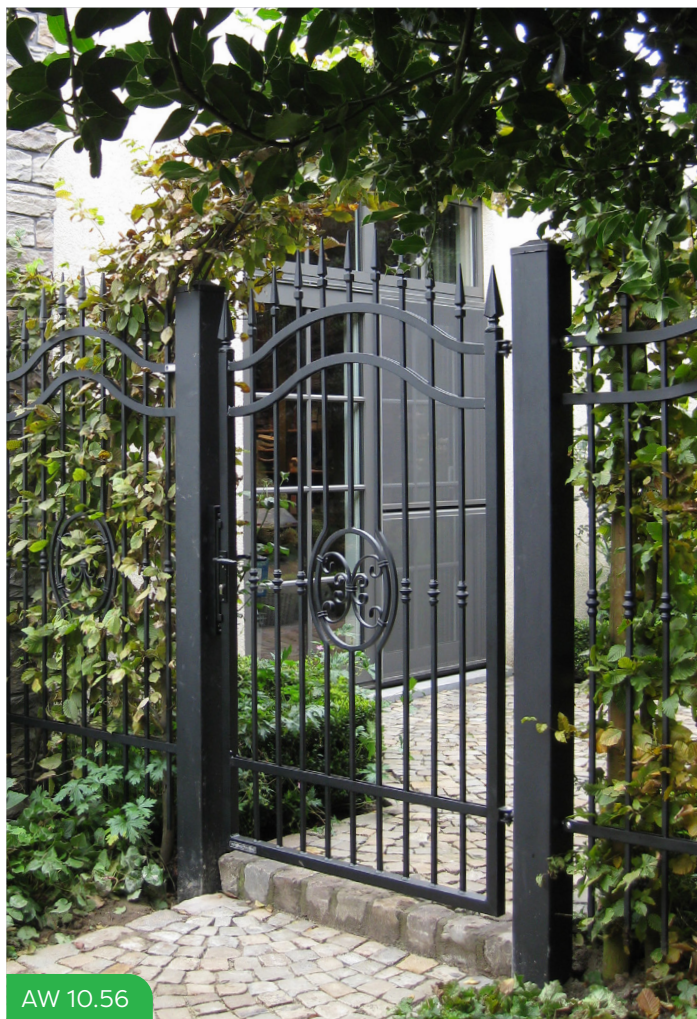

AW 10.07

WIŚNIOWSKI

In ons assortiment van poorten en hekwerk zetten we vol in op **kwaliteit, duurzaamheid en maatwerk**. Of je voorkeur nu uitgaat naar een strakke **moderne poort**, een **elegante sierpoort**, of een **natuurlijke houten poort**, wij garanderen een **perfecte match** met jouw wensen. Met het aansluitende hekwerk zorgen we bovendien voor een **veilige en complete afbakening** van jouw terrein.

Een stijlvol
statement aan
de grens
van je domein.

RESIDENTIËLE POORTEN

AW 10.76 + brievenbusconsole

AW 10.115, kruis 70x20

Graag meer ontdekken?

Scan de QR of ga naar guardex.be

AW 10.56

Poort op maat van klant