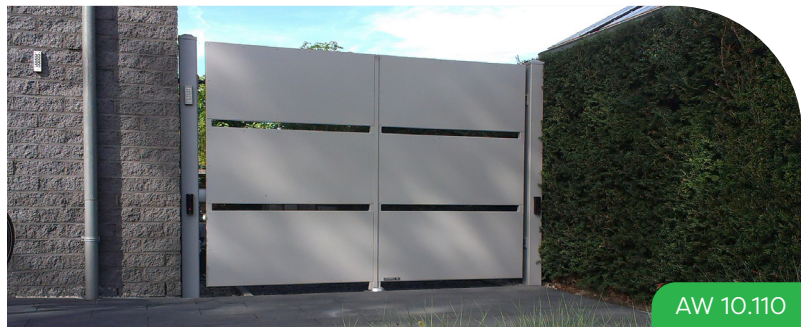

AW 10.07

WIŚNIOWSKI

In ons assortiment van poorten en hekwerk zetten we vol in op **kwaliteit, duurzaamheid en maatwerk**. Of je voorkeur nu uitgaat naar een strakke **moderne poort**, een **elegante sierpoort**, of een **natuurlijke houten poort**, wij garanderen een **perfecte match** met jouw wensen. Met het aansluitende hekwerk zorgen we bovendien voor een **veilige en complete afbakening** van jouw terrein.