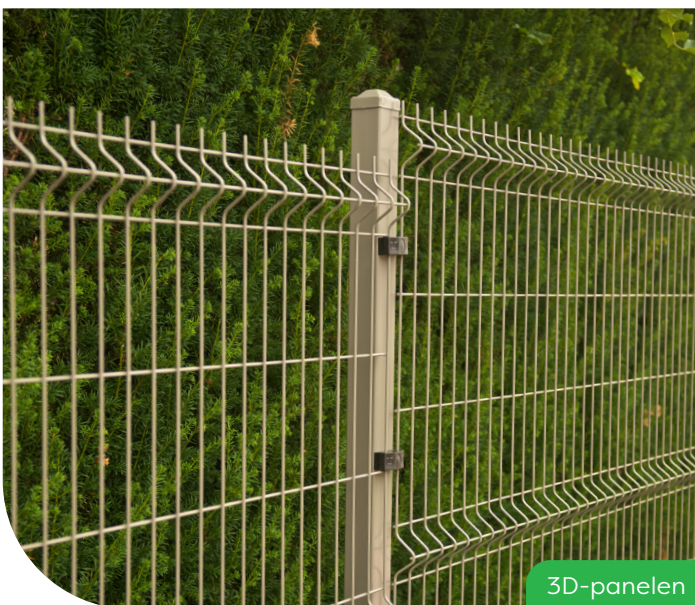

Triple thermo ayous met aluwood palen

3D-panels